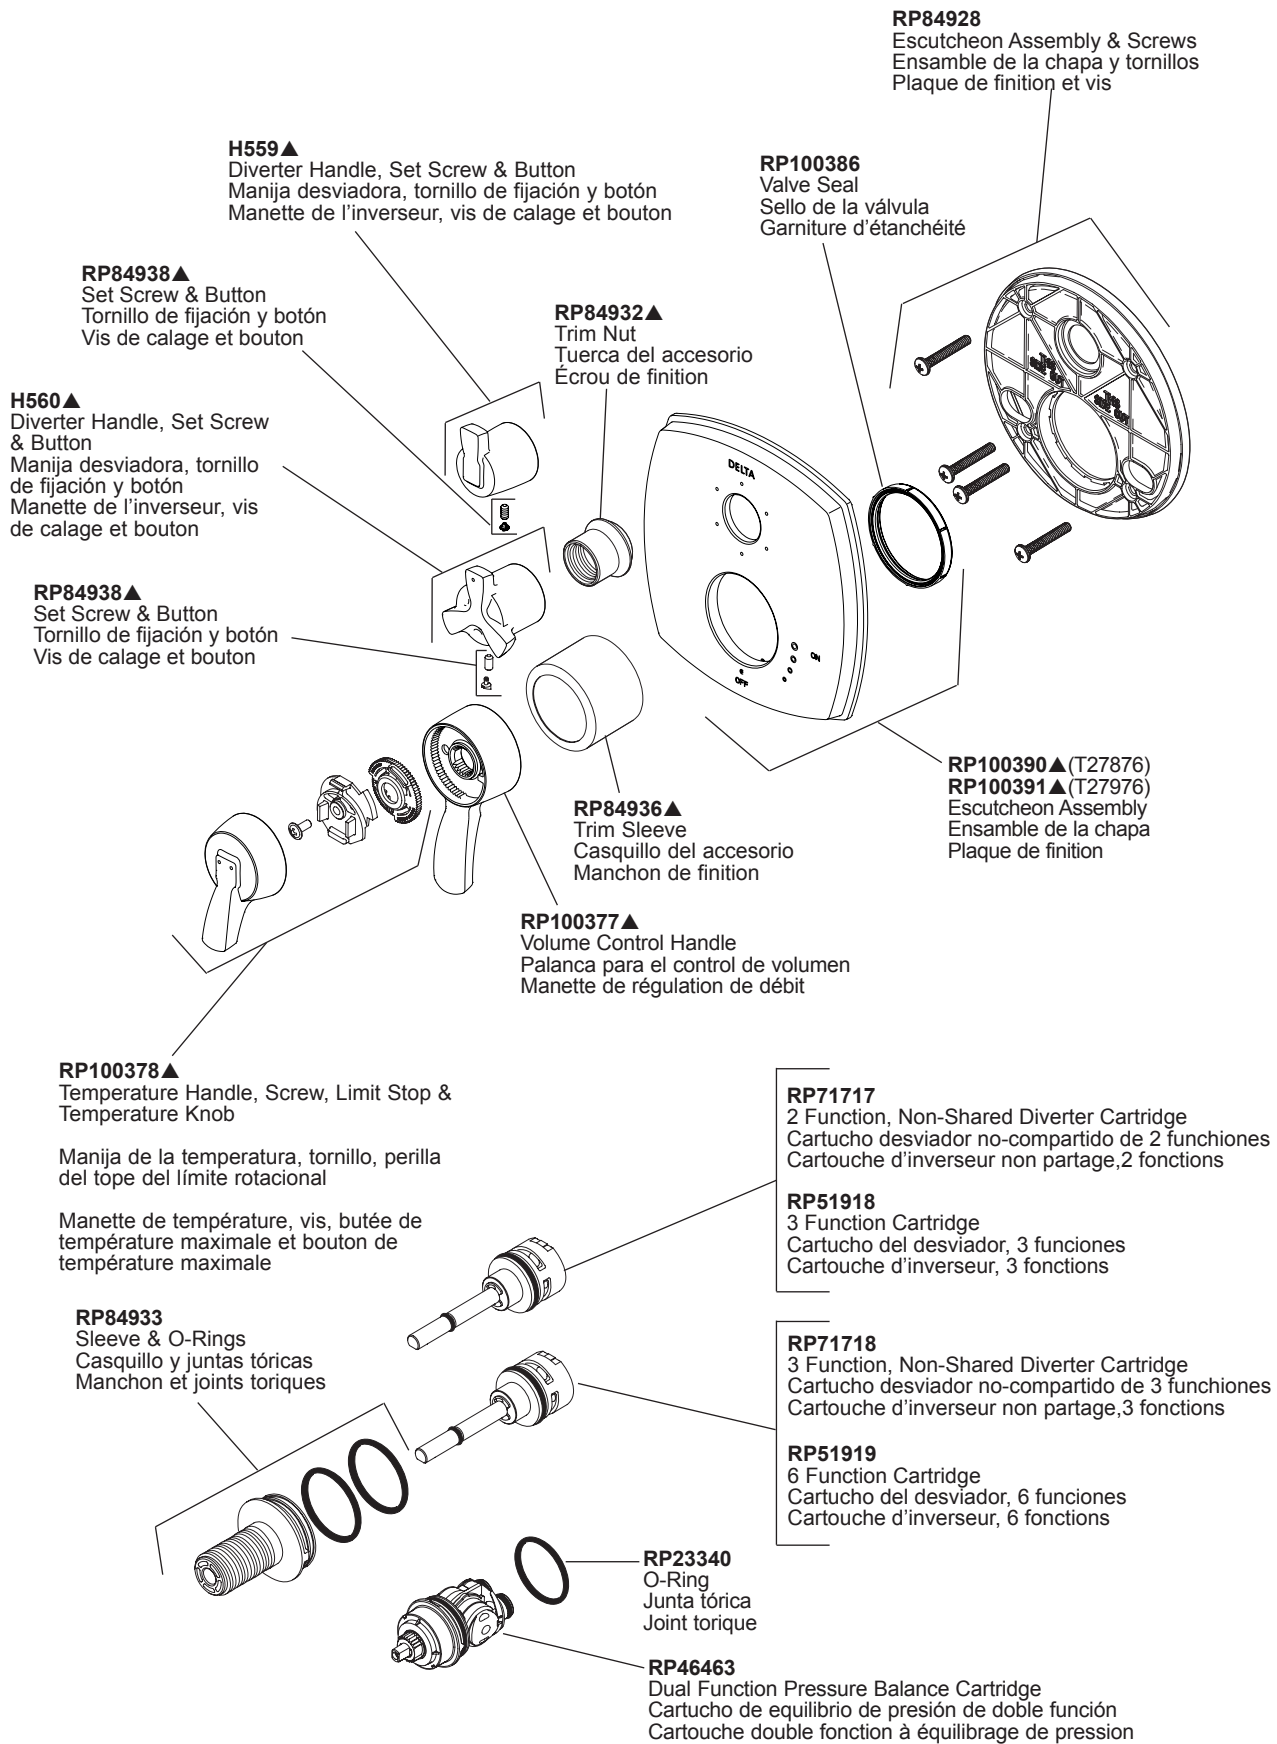

Models / Modelos / Modèles  
**T27876-LHP & T27976-LHP**

▲ Specify Finish/Especifique el Acabado/ Précisez le fini

Models / Modelos / Modèles  
**T27876 & T27976**

**RP90543▲**

Thick Wall Installation Kit

Juego de piezas para la instalación en paredes gruesas

Trousse d'installation pour mur épais

For finished wall thickness over 1 1/8" up to 2 1/8"  
(Order Separately)

Para paredes acabadas de un grosor mayor de 1 1/8"  
hasta 2 1/8" (ordene por separado)

Installation dans un mur fini d'une épaisseur de 1 1/8"  
po à 2 1/8 po (commandez séparément)